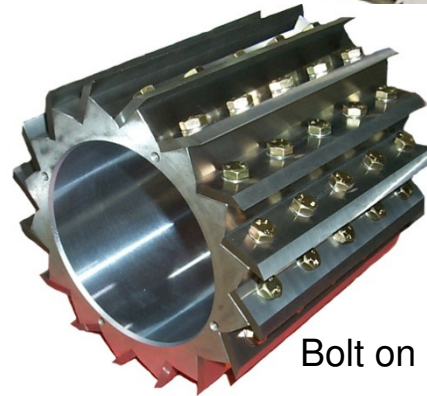

Stellite Rotors